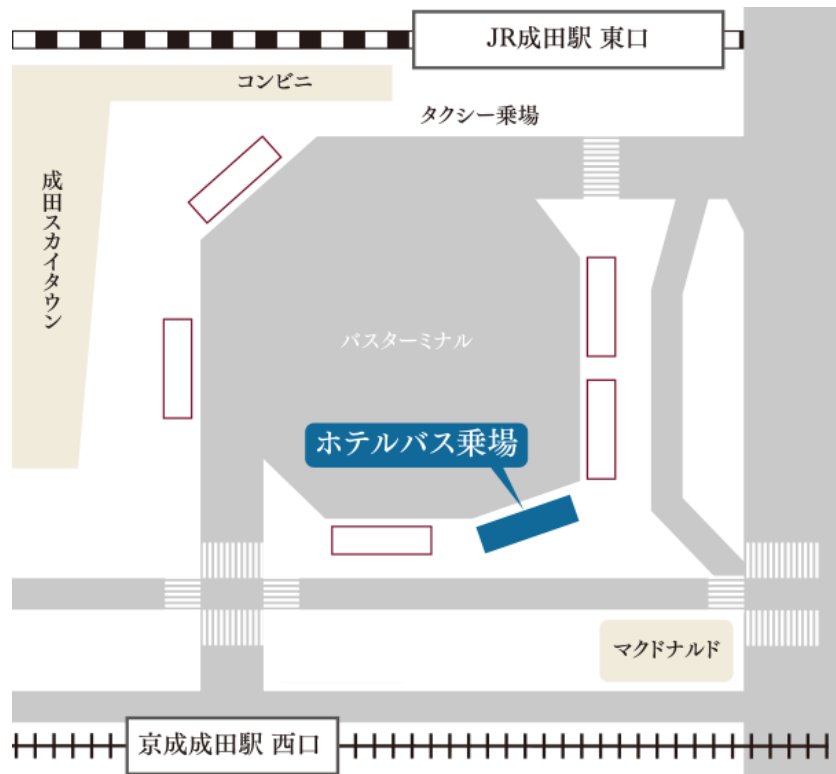

ホテルシャトルバスのご案内

Hotel Shuttle Bus

JR成田駅発 → アートホテル成田 JR Narita Station → ART HOTEL Narita

7:40	8:40	9:40	10:40	11:40	13:40	14:35	15:35
16:35	17:35	18:40	19:40	20:40	21:45	22:45	23:30

アートホテル成田発 → JR成田駅 ART HOTEL Narita → JR Narita Station

7:20	8:20	9:20	10:10	11:10	13:10	14:10	15:15
16:15	17:15	18:20	19:20	20:20	21:20	22:20	23:05

「イオンモール成田」経由となります。 / The route is via Aeon Mall Narita.

バス乗車場所

Bus stop

- 料金：無料
Fee：Free

- ※スーツケース等のお荷物をお持ちの場合は、荷物スペースのある空港間シャトルバスのご利用をおすすめいたします。
- ※満席の場合は、次のシャトルバスをご利用いただくようお願いいたします。
- ※一部、「イオンモール成田」を経由いたしますのでご注意ください。
- ※所要時間は約30分です。
- ※出発便数・時刻は予告なく変更する場合がございます。あらかじめご了承ください。
- ※停車位置は前後する場合がございます。